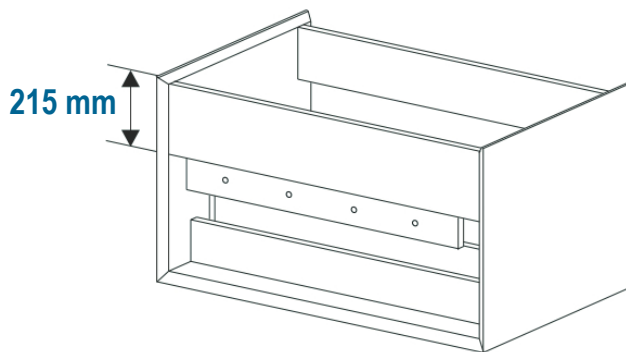

9

10

System 2  
Système 2  
Sistema 2

∅ 8x40mm M 4x50mm  
M 4x70mm

2 Holz, wooden, bois, legno 3

4

2 Metall, metal, métal, metallo 3

5

Empfohlene Bauhöhe  
Recommended height  
Hauteur recommandée  
Altezza raccomandata

850 mm

6

7

8

9

10

System 3  
Système 3  
Sistema 3