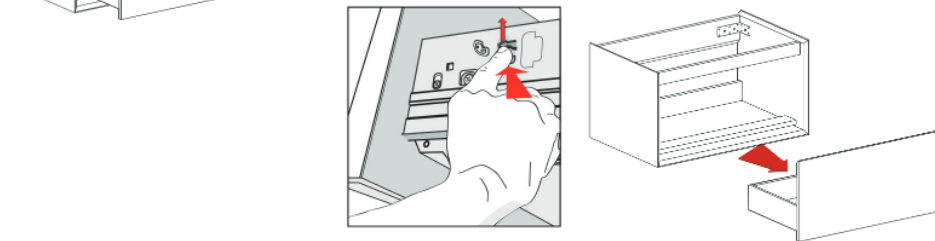

9

10

System 2  
Système 2  
Sistema 2

∅ 8x40mm M 4x50mm  
M 4x70mm

2 Holz, wooden, bois, legno 3

4

2 Metall, metal, métal, metallo 3

5

Empfohlene Bauhöhe  
Recommended height  
Hauteur recommandée  
Altezza raccomandata

850 mm

6

7

8

9

10

System 3  
Système 3  
Sistema 3