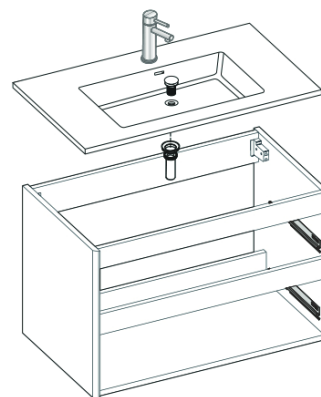

Ø 8x40mm

M 4x50mm

1

2

Bohrungen anzeichnen  
Marking the drill holes  
Marquer les trous  
Marcatura dei fori

3

4

5

Abdichten des Waschbeckens  
Washbasin Sealing  
Étanchéité de la vasque  
Sigillatura del lavabo

1

2

3

4

5

6

Schubladen justieren  
Drawers adjustment  
Ajustement des tiroirs  
Regolazione cassetti