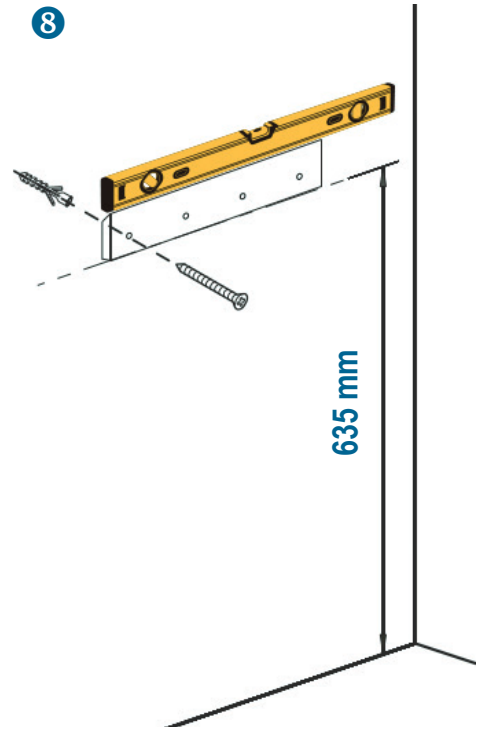

9

10

System 2  
Système 2  
Sistema 2

∅ 8x40mm M 4x50mm  
M 4x70mm

2 Holz, wooden, bois, legno 3

4

2 Metall, metal, métal, metallo 3

5

Empfohlene Bauhöhe  
Recommended height  
Hauteur recommandée  
Altezza raccomandata

850 mm

6

7

8

9

10

System 3  
Système 3  
Sistema 3

Ø 8x40mm

M 4x50mm

1

2

Bohrungen anzeichnen  
Marking the drill holes  
Marquer les trous  
Marcatura dei fori

3

4

5