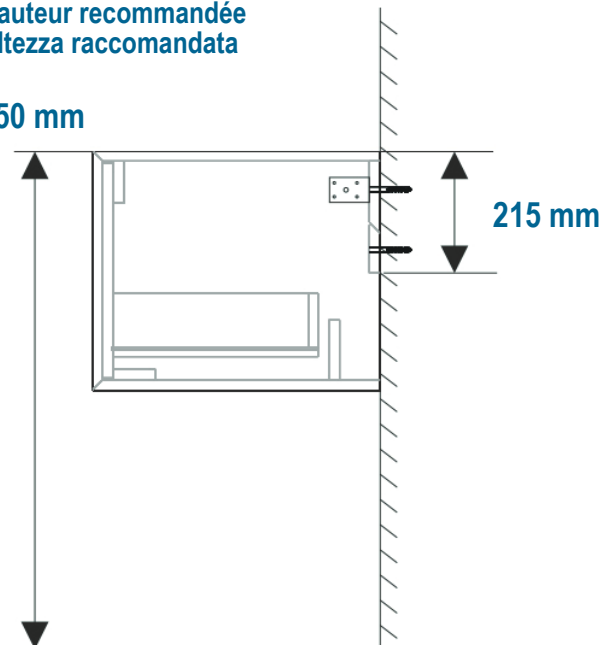

9

10

System 2  
Système 2  
Sistema 2

∅ 8x40mm M 4x50mm  
M 4x70mm

2 Holz, wooden, bois, legno 3

4

2 Metall, metal, métal, metallo 3

5

Empfohlene Bauhöhe  
Recommended height  
Hauteur recommandée  
Altezza raccomandata

850 mm

6

7

8

9

10

System 3  
Système 3  
Sistema 3

Ø 8x40mm

M 4x50mm

1

2

Bohrungen anzeichnen  
Marking the drill holes  
Marquer les trous  
Marcatura dei fori

3

4

5