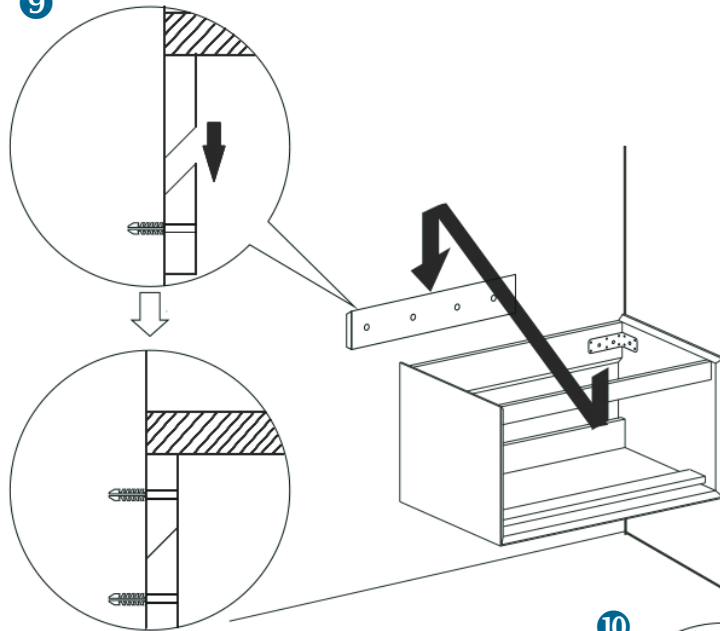

Empfohlene Bauhöhe  
Recommended height  
Hauteur recommandée  
Altezza raccomandata

850 mm

6

7

8

9

10

System 3  
Système 3  
Sistema 3

Ø 8x40mm

M 4x50mm

1

2

Bohrungen anzeichnen  
Marking the drill holes  
Marquer les trous  
Marcatura dei fori

3

4

5