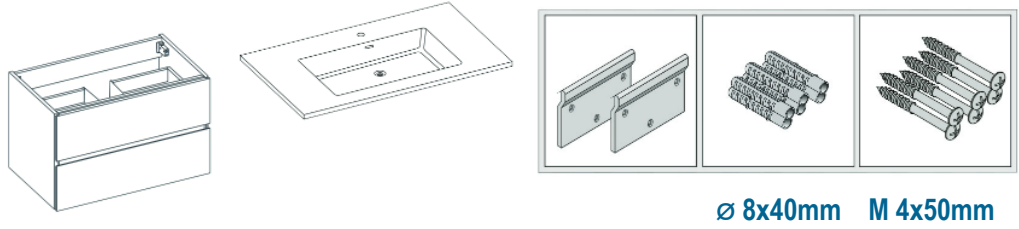

# BEFESTIGUNGSSYSTEME BADMÖBEL TLB

DE

EN

FR

IT

FIXING SYSTEMS FOR BATHROOM FURNITURE TLB  
SYSTÈMES DE FIXATION MEUBLES DE SALLE DE BAINS TLB  
SISTEMI DI FISSAGGIO ARREDO BAGNO TLB

**BERNSTEIN**  
Badshop

**MONTAGEANLEITUNG - II / 2022**

ASSEMBLY INSTRUCTIONS / NOTICE DE MONTAGE / ISTRUZIONI DI MONTAGGIO

System 1  
Système 1  
Sistema 1

2 Holz, wooden, bois, legno 3

2 Metall, metal, métal, metallo 3

5

6

7

8

9

10

System 2  
Système 2  
Sistema 2

∅ 8x40mm M 4x50mm  
M 4x70mm

2 Holz, wooden, bois, legno 3

4

2 Metall, metal, métal, metallo 3

5