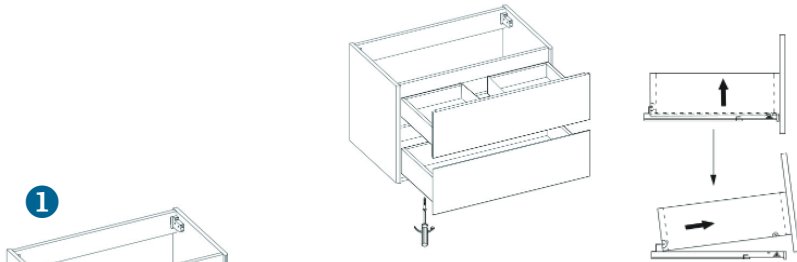

# BEFESTIGUNGSSYSTEME BADMÖBEL TLB

DE

EN

FR

IT

FIXING SYSTEMS FOR BATHROOM FURNITURE TLB  
SYSTÈMES DE FIXATION MEUBLES DE SALLE DE BAINS TLB  
SISTEMI DI FISSAGGIO ARREDO BAGNO TLB

**BERNSTEIN**  
Badshop

**MONTAGEANLEITUNG - II / 2022**

ASSEMBLY INSTRUCTIONS / NOTICE DE MONTAGE / ISTRUZIONI DI MONTAGGIO

System 1  
Système 1  
Sistema 1

2 Holz, wooden, bois, legno 3

2 Metall, metal, métal, metallo 3

5

6

7

8

9

10

System 2  
Système 2  
Sistema 2

∅ 8x40mm M 4x50mm  
M 4x70mm

2 Holz, wooden, bois, legno 3

4

2 Metall, metal, métal, metallo 3

5