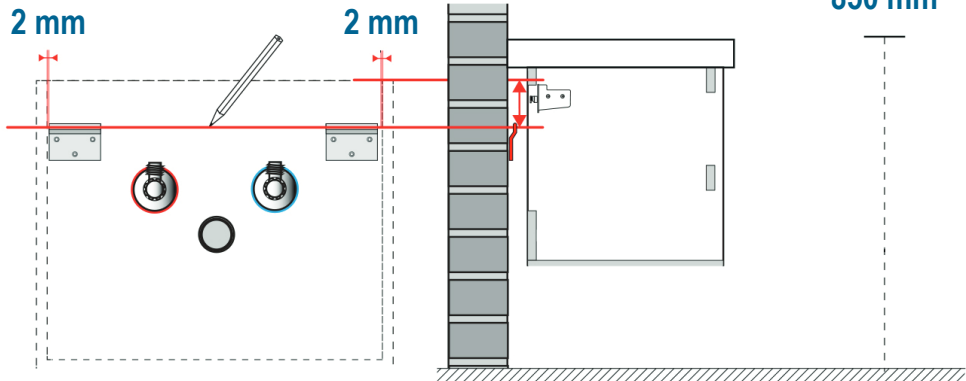

ASSEMBLY INSTRUCTIONS / NOTICE DE MONTAGE / ISTRUZIONI DI MONTAGGIO

System 1  
Système 1  
Sistema 1

2 Holz, wooden, bois, legno 3

2 Metall, metal, métal, metallo 3

5

6

7

8

9

10

System 2  
Système 2  
Sistema 2

∅ 8x40mm M 4x50mm  
M 4x70mm

2 Holz, wooden, bois, legno 3

4

2 Metall, metal, métal, metallo 3

5

Empfohlene Bauhöhe  
Recommended height  
Hauteur recommandée  
Altezza raccomandata

850 mm

6

7

8

9

10

System 3  
Système 3  
Sistema 3