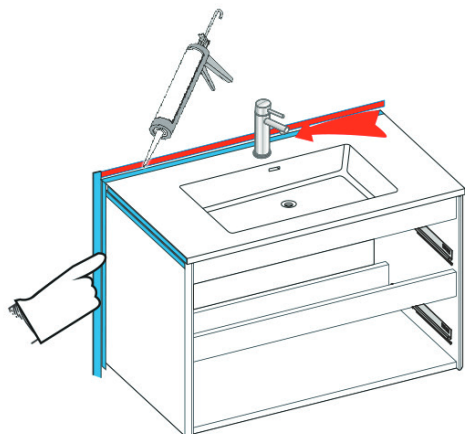

Ø 8x40mm

M 4x50mm

1

2

Bohrungen anzeichnen  
Marking the drill holes  
Marquer les trous  
Marcatura dei fori

3

4

5

Abdichten des Waschbeckens  
Washbasin Sealing  
Étanchéité de la vasque  
Sigillatura del lavabo

1

2

3

4

5

6

Schubladen justieren  
Drawers adjustment  
Ajustement des tiroirs  
Regolazione cassetti