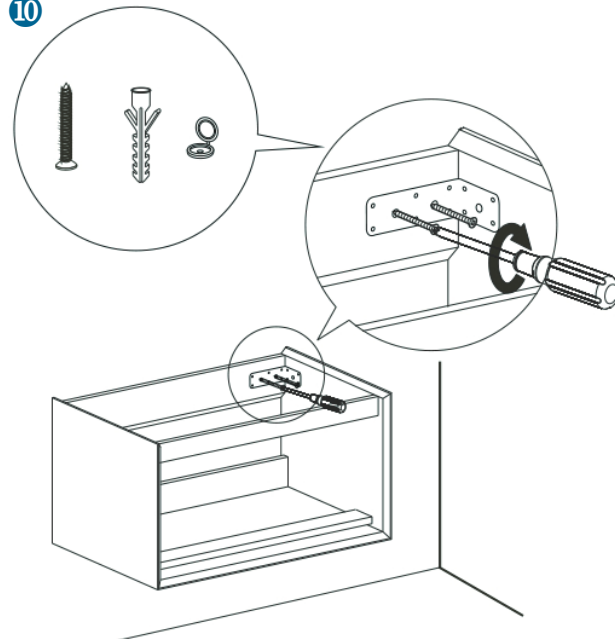

Empfohlene Bauhöhe  
Recommended height  
Hauteur recommandée  
Altezza raccomandata

850 mm

6

7

8

9

10

System 3  
Système 3  
Sistema 3

Ø 8x40mm

M 4x50mm

1

2

Bohrungen anzeichnen  
Marking the drill holes  
Marquer les trous  
Marcatura dei fori

3

4

5