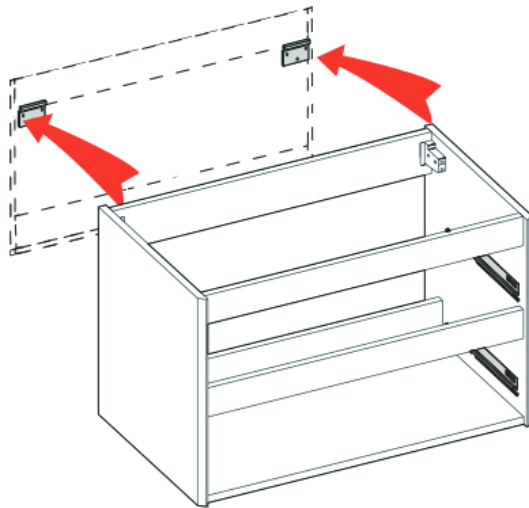

ASSEMBLY INSTRUCTIONS / NOTICE DE MONTAGE / ISTRUZIONI DI MONTAGGIO

System 1  
Système 1  
Sistema 1

2 Holz, wooden, bois, legno 3

2 Metall, metal, métal, metallo 3

5

6

7

8

9

10

System 2  
Système 2  
Sistema 2

∅ 8x40mm M 4x50mm  
M 4x70mm

2 Holz, wooden, bois, legno 3

4

2 Metall, metal, métal, metallo 3

5

Empfohlene Bauhöhe  
Recommended height  
Hauteur recommandée  
Altezza raccomandata

850 mm

6

7

8

9

10

System 3  
Système 3  
Sistema 3