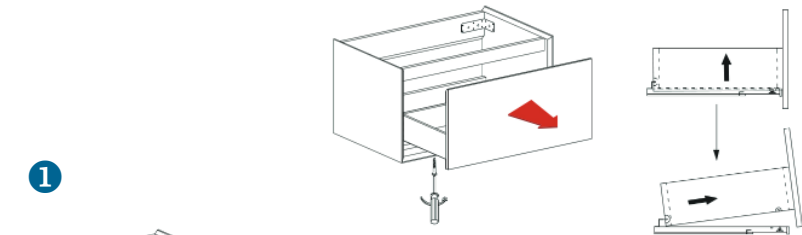

9

10

System 2  
Système 2  
Sistema 2

∅ 8x40mm M 4x50mm  
M 4x70mm

2 Holz, wooden, bois, legno 3

4

2 Metall, metal, métal, metallo 3

5

Empfohlene Bauhöhe  
Recommended height  
Hauteur recommandée  
Altezza raccomandata

850 mm

6

7

8

9

10

System 3  
Système 3  
Sistema 3