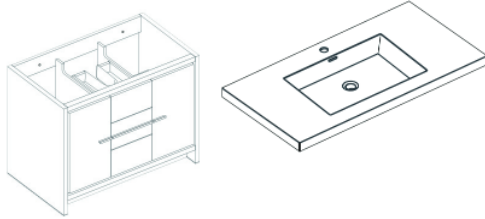

9

10

System 2  
Système 2  
Sistema 2

∅ 8x40mm M 4x50mm  
M 4x70mm

2 Holz, wooden, bois, legno 3

4

2 Metall, metal, métal, metallo 3

5

Empfohlene Bauhöhe  
Recommended height  
Hauteur recommandée  
Altezza raccomandata

850 mm

6

7

8

9

10

System 3  
Système 3  
Sistema 3