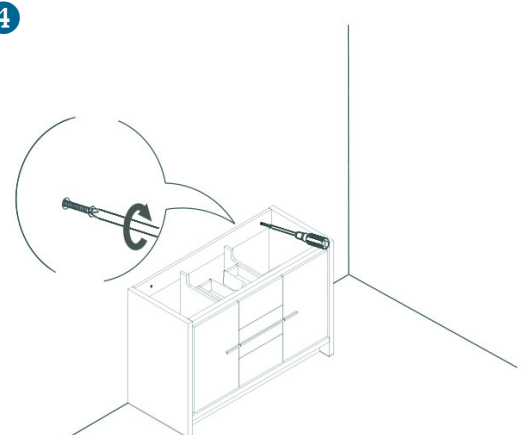

Ø 8x40mm

M 4x50mm

1

2

Bohrungen anzeichnen  
Marking the drill holes  
Marquer les trous  
Marcatura dei fori

3

4

5

Abdichten des Waschbeckens  
Washbasin Sealing  
Étanchéité de la vasque  
Sigillatura del lavabo

1

2

3

4

5

6

Schubladen justieren  
Drawers adjustment  
Ajustement des tiroirs  
Regolazione cassetti