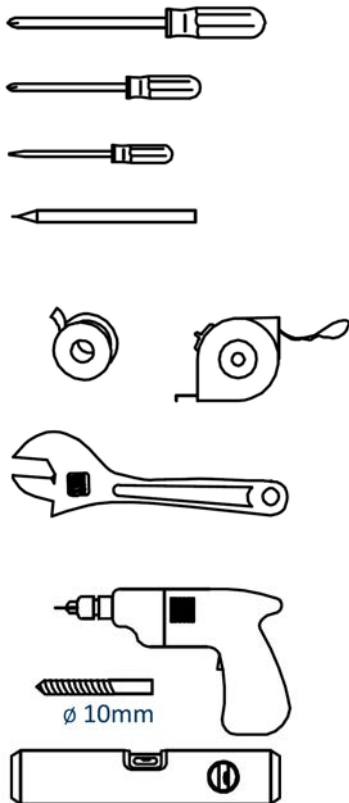

BENÖTIGTES WERKZEUG

LIEFERUMFANG

MONTAGE

Die Montage des Badheizkörpers kann von einem geübten Heimwerker und einem Helfer selbst durchgeführt werden.

Es gilt dabei einige wichtige Grundlagen zu beachten:

Von Anfang an sollten alle Teile und das nötige Werkzeug griffbereit sein.

Für die Montage an der Wand wird zwingend die Hilfe einer weiteren Person benötigt.

Bei einer Fliesenwand muss ohne Schlag gebohrt werden, weil sonst die Fliesen reißen!